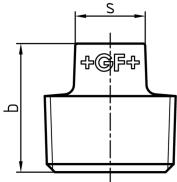

291a
Plug, plain, solid

EN	Dim. (inch)	Black Part No.	Galvanised Part No.	SP	GP	b (mm)	s (mm)
-	¾	770 292 105	770 292 205	10	100	28	17
-	1	770 292 106	770 292 206	10	50	33	19
-	1 ¼	770 292 107	770 292 207	0	40	36	22
-	1 ½	770 292 108	770 292 208	0	30	38	23
-	2	770 292 109	770 292 209	0	10	44	27